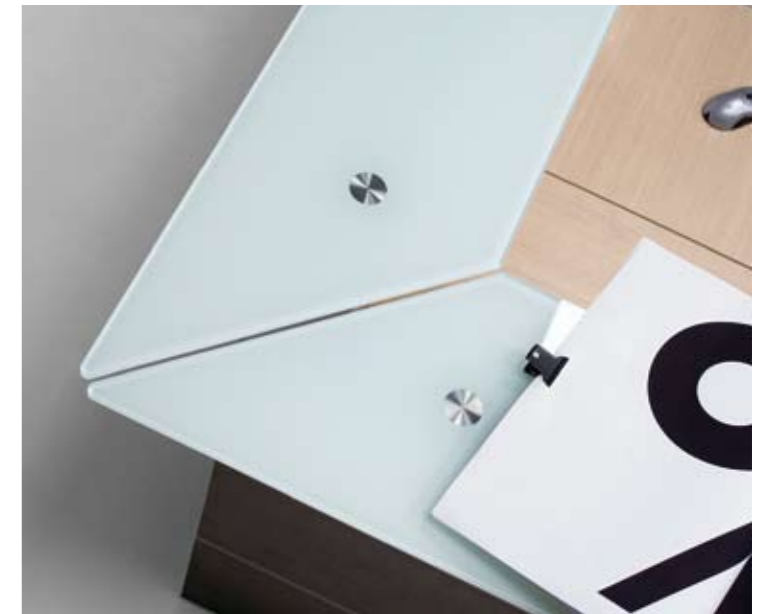

MY DESK RECEPTION

design Sergio Lion

Una nuova proposta Frezza per gestire in modo elegante e funzionale lo spazio reception. Una forma avvolgente e luminosa per lavorare e accogliere mantenendo spazi e mobilità assolutamente abbondanti. A new idea from Frezza to create a smart and functional reception area, in an enveloping well lit spacious area to work and receive guests in the utmost comfort. Une nouvelle proposition de Frezza pour gérer l'espace réception de manière élégante et fonctionnelle. Une forme enveloppante et lumineuse, très spacieuse pour travailler et accueillir tout en offrant une excellente mobilité. Ein neuer Vorschlag von Frezza, den Rezeptionsbereich auf elegante und zweckmäßige Weise zu gestalten. Die einladende Form voller Leuchtkraft bietet ausreichend Platz und viel Bewegungsfreiheit zum Arbeiten oder für den Empfang. Una nueva propuesta Frezza para organizar de modo elegante y funcional el área de la recepción. Una forma envolvente y luminosa para trabajar y acoger manteniendo espacios y movilidad realmente amplios.