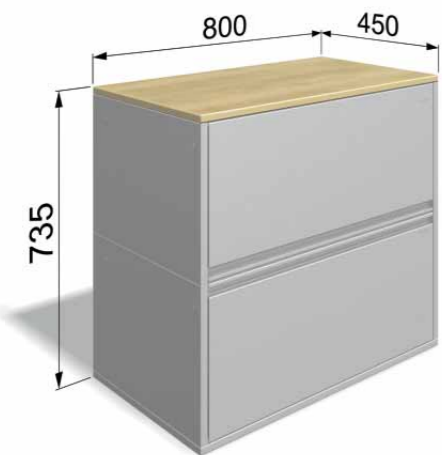

# Pedestals

Šedá / Grey U 1188

Buk / Beech R 5182

Divoká hruška / Wild pear R 5413

White W400 VV / bílá W400 VV

**Techo Horizont**  
 design: ADR – Petr Kolář, Aleš Lapka  
[www.space-os.co.uk](http://www.space-os.co.uk)