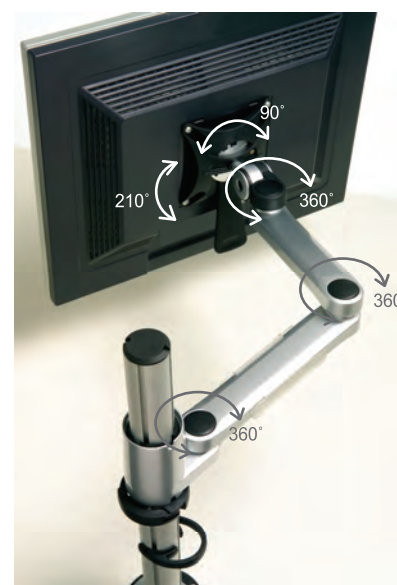

Daisyone funciona con una extensa gama de soluciones de fijaciones CBS para montar pantallas planas tanto en configuraciones sencillas de una pantalla como en configuraciones complejas de multi-pantalla. El diseño único, ofrece tres tipos de extensiones y articulaciones; rotula simple, brazo de extensión simple y doble. La altura ideal de la pantalla se consigue con cualquier combinación de estos elementos. Una infinidad de ajustes de la altura es posible gracias al movimiento vertical del brazo. Daisyone incluye fijación rápida de pantalla y características de seguridad en estandarte y es compatible con todas la pantallas planas cumpliendo la norma VESA de hasta 8.5Kg. de peso.

Daisyone は一台のモニター、もしくは複数のモニターを弊社のプロダクトと一緒にシステムを構築できる液晶モニターアームです。弊社オリジナルデザインにより、一定の高さを保った3関節アーム、2関節アーム、1関節アームの3種類の異なるリーチのアームをご用意しています。モニターの高さ調整は無制限で、VESA規格に対応したクリックリリースがついています。スクリーン重量は8.5kgまで対応しています。

*can be toolbar or slatwall mounted.
*Shown with optional Monitor Slide Plate.

daisyone™

flat screen arm

ALL INFORMATION SUBJECT TO CHANGE WITHOUT PRIOR NOTICE. REF: DAI MAY 2006

flat screen arm

daisyone™

Distributed by

USA
CBS USA Inc. 304 Park Avenue South Suite 211 New York NY 10010 USA
tel: +1 (1)631 218 0701 fax: +1 (1)212 614 2378
e-mail: sales@cbs-products.com web: www.cbs-products.com

UK
35 Union Street London SE1 1SD UK
tel: +44 (0)20 7940 4266 fax: +44 (0)20 7940 4299
e-mail: sales@cbsproducts.co.uk web: www.cbsproducts.co.uk

Australia
"The Summit" Unit 1707 163 City Road South Bank VIC 3006 Australia
tel: +61 (0)3 9690 6944 fax: +61 (0)3 9690 6955
e-mail: sales@cbsproducts.com.au web: www.cbsproducts.com.au

Japan
27-4-102, Hinode-cho Adachi-ku, Tokyo 120-0021 Japan
tel: +81 (0)3 3879-7761~2 fax: +81 (0)3 5244-7104
e-mail: sales@cbsproducts.co.jp web: www.cbsproducts.co.jp