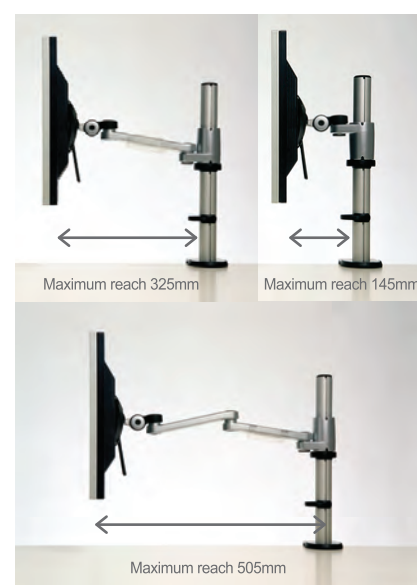

Daisyone funciona con una extensa gama de soluciones de fijaciones CBS para montar pantallas planas tanto en configuraciones sencillas de una pantalla como en configuraciones complejas de multi-pantalla. El diseño único, ofrece tres tipos de extensiones y articulaciones; rotula simple, brazo de extensión simple y doble. La altura ideal de la pantalla se consigue con cualquier combinación de estos elementos. Una infinidad de ajustes de la altura es posible gracias al movimiento vertical del brazo. Daisyone incluye fijación rápida de pantalla y características de seguridad en estandarte y es compatible con todas la pantallas planas cumpliendo la norma VESA de hasta 8.5Kg. de peso.

Daisyone は一台のモニター、もしくは複数のモニターを弊社のプロダクトと一緒にシステムを構築できる液晶モニターアームです。弊社オリジナルデザインにより、一定の高さを保った3関節アーム、2関節アーム、1関節アームの3種類の異なるリーチのアームをご用意しています。モニターの高さ調整は無制限で、VESA規格に対応したクリックリリースがついています。スクリーン重量は8.5kgまで対応しています。

*can be toolbar or slatwall mounted.
*Shown with optional Monitor Slide Plate.

daisyone™

flat screen arm

ALL INFORMATION SUBJECT TO CHANGE WITHOUT PRIOR NOTICE. REF: DAI MAY 2006

flat screen arm

daisyone™

Distributed by

USA
CBS USA Inc. 304 Park Avenue South Suite 211 New York NY 10010 USA
tel: +1 (1)631 218 0701 fax: +1 (1)212 614 2378
e-mail: sales@cbs-products.com web: www.cbs-products.com

UK
35 Union Street London SE1 1SD UK
tel: +44 (0)20 7940 4266 fax: +44 (0)20 7940 4299
e-mail: sales@cbsproducts.co.uk web: www.cbsproducts.co.uk

Australia
"The Summit" Unit 1707 163 City Road South Bank VIC 3006 Australia
tel: +61 (0)3 9690 6944 fax: +61 (0)3 9690 6955
e-mail: sales@cbsproducts.com.au web: www.cbsproducts.com.au

Japan
27-4-102, Hinode-cho Adachi-ku, Tokyo 120-0021 Japan
tel: +81 (0)3 3879-7761~2 fax: +81 (0)3 5244-7104
e-mail: sales@cbsproducts.co.jp web: www.cbsproducts.co.jp